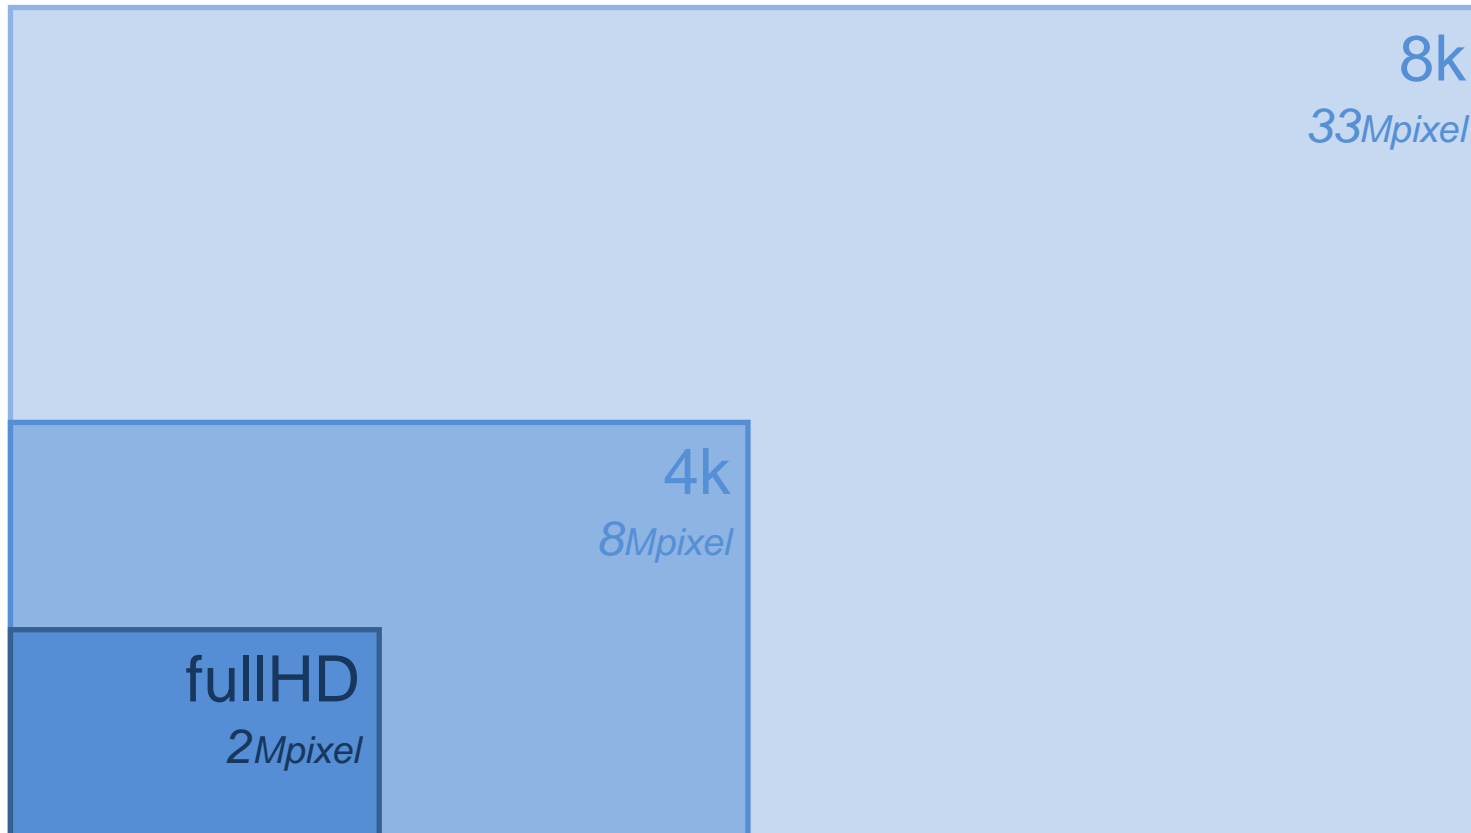

qualche numero...

Marco Praderio

@marco.praderio

marco@praderio.it

... perché preoccuparsi?

<b>a</b>	<b>5GHz</b>	<b>fino a 54Mbps</b>	<b>circa 50m</b>
<b>b</b>	<b>2,4GHz</b>	<b>fino a 11Mbps</b>	<b>circa 50m</b>
<b>g</b>	<b>2,4GHz</b>	<b>fino a 54Mbps</b>	<b>circa 50m</b>
<b>n</b>	<b>2,4/5GHz</b>	<b>fino a 300Mbps</b>	<b>circa 50m</b>
<b>ac</b>	<b>2,4/5GHz</b>	<b>oltre 1Gbps</b>	<b>circa 50m</b>
<b>ad</b>	<b>2,4/5GHz/60GHz</b>	<b>oltre 6Gbps</b>	<b>max 10m</b>