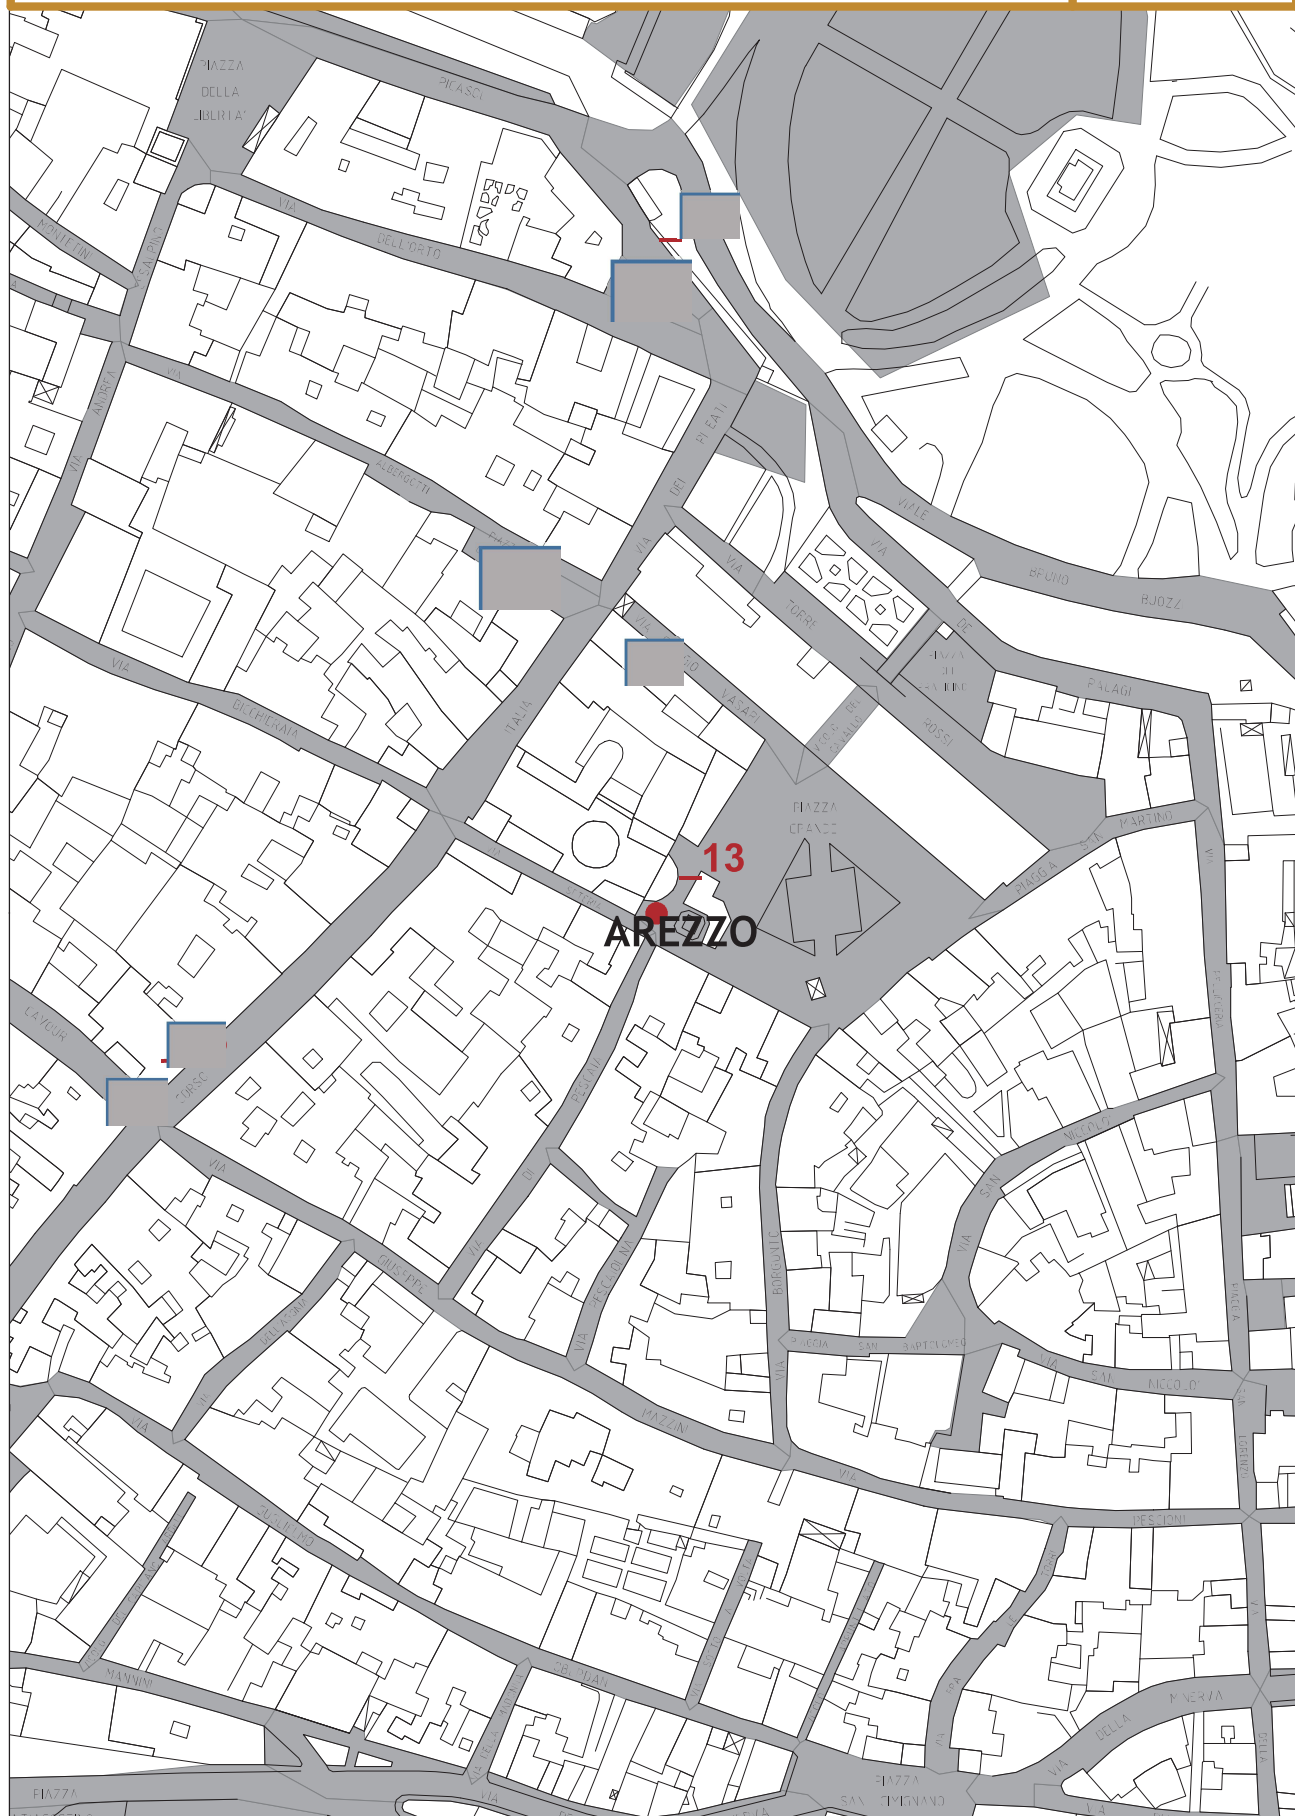

Piano del Commercio

Individuazione posteggi fuori mercato

SCHEDA

13

SCALA 1:2.000