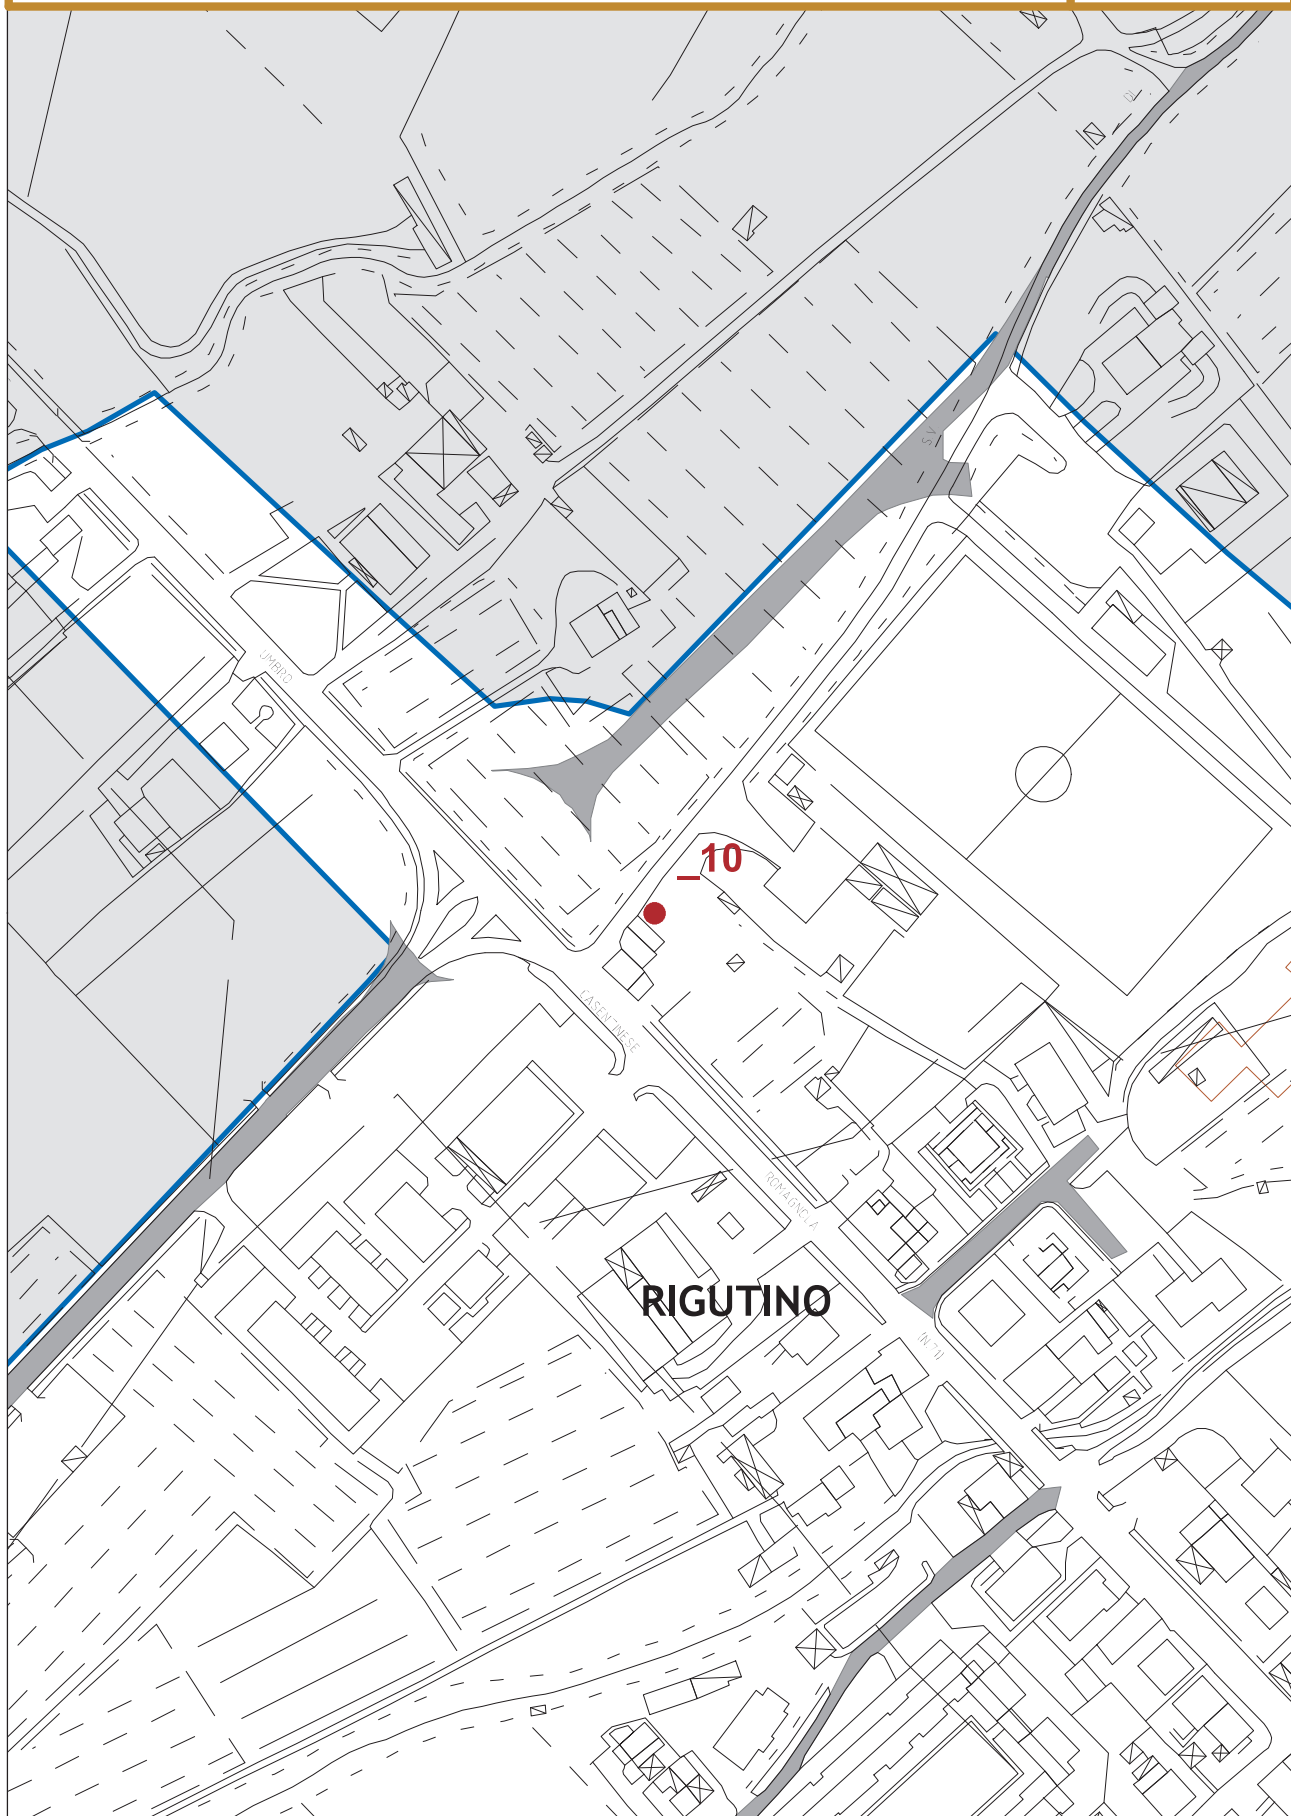

Piano del Commercio

Individuazione posteggi fuori mercato

SCALA 1:2.000

SCHEDA

10