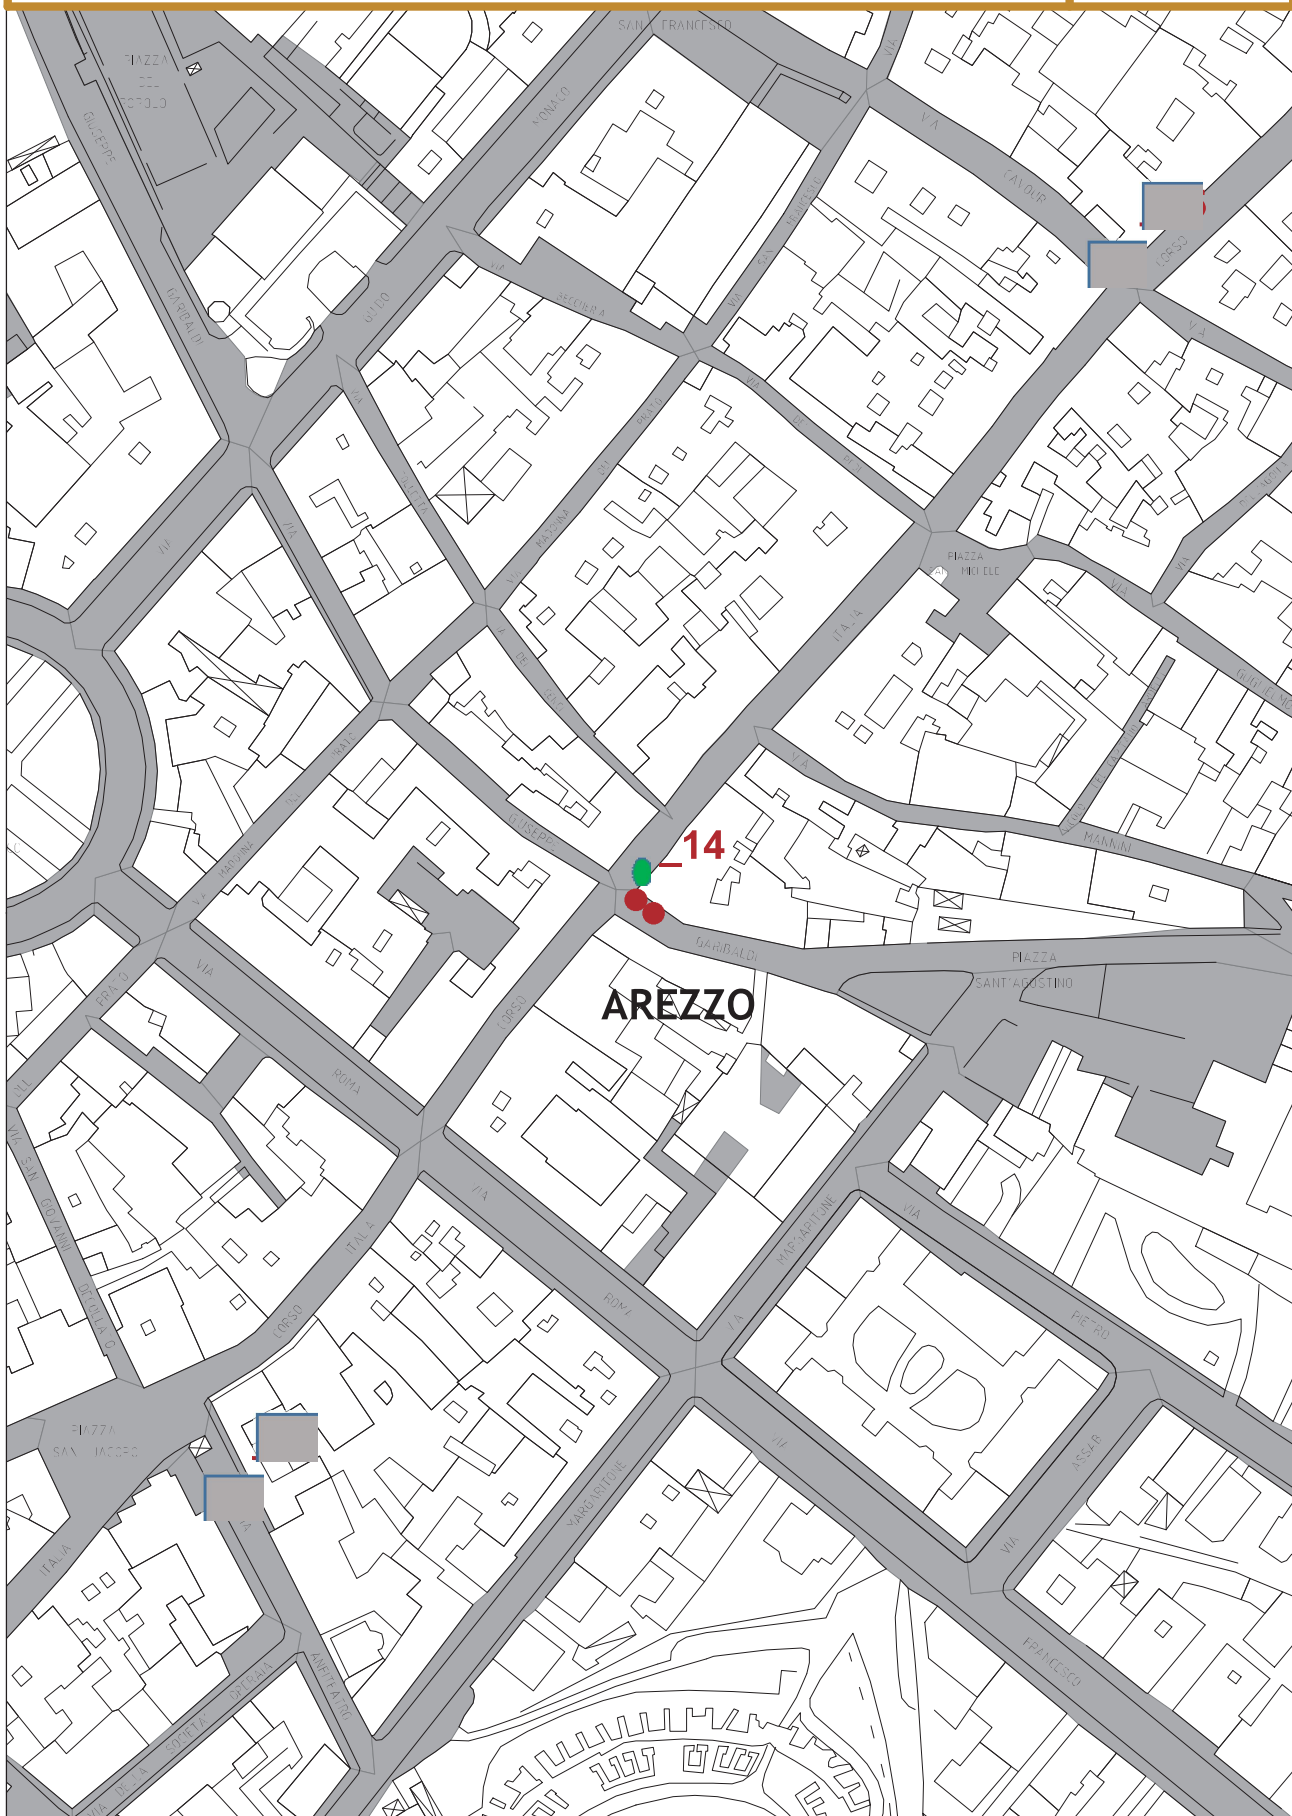

Piano del Commercio

Individuazione posteggi fuori mercato

SCALA 1:2.000

SCHEDA

12

Via Sala Vecchia (angolo viale L. da Vinci)

Piano del Commercio

Individuazione posteggi fuori mercato

Giostra del Saracino - Via Garibaldi angolo Corso Italia

Corso Italia angolo Via Garibaldi Postazione vendita caldarroste

Piano del Commercio

Individuazione posteggi fuori mercato

SCHEDA

15

SCALA 1:2.000

Giostra del Saracino - via Cavour